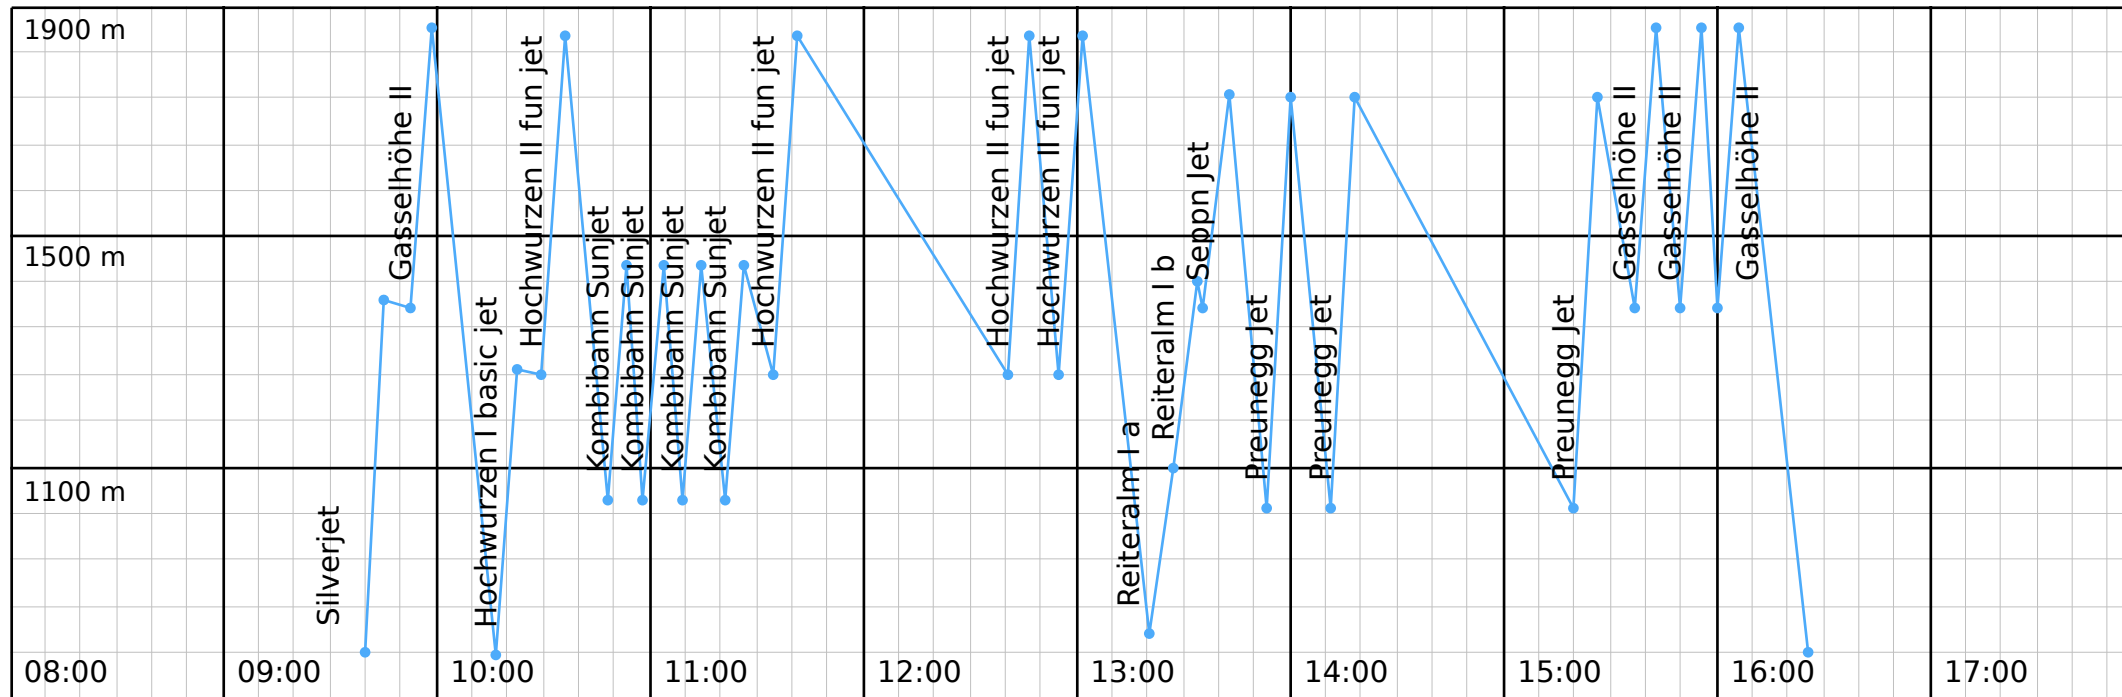

Deine Skipassnummer: 1-181-26-185487

ski-Reiteralm

peter007

16. März 2013

Höhenmeter
10139

Start: 09:40 Ende: 16:25 (6:45)

Liftfahrten: 20
Abfahrtsstrecke: 39 km
Liftstrecke: 33890 m

skiline