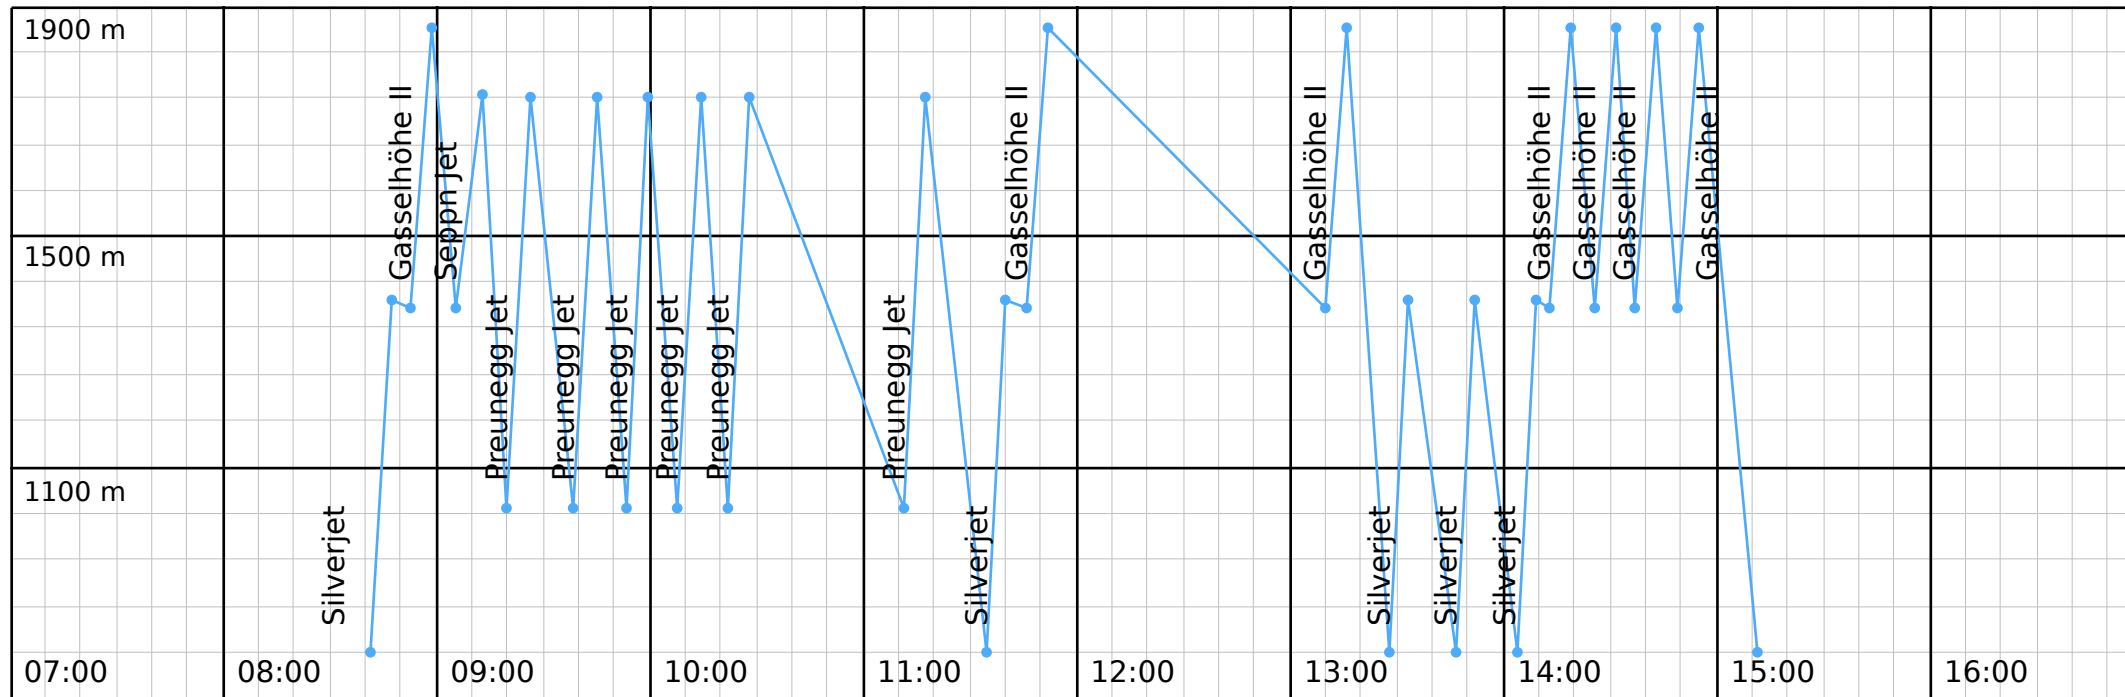

Deine Skipassnummer: 1-181-26-185487

ski-Reiteralm

peter007

17. März 2013

Höhenmeter
11079

Start: 08:41 Ende: 15:11 (6:29)

Liftfahrten: 19

Abfahrtsstrecke: 46 km

Liftstrecke: 36057 m

skiline