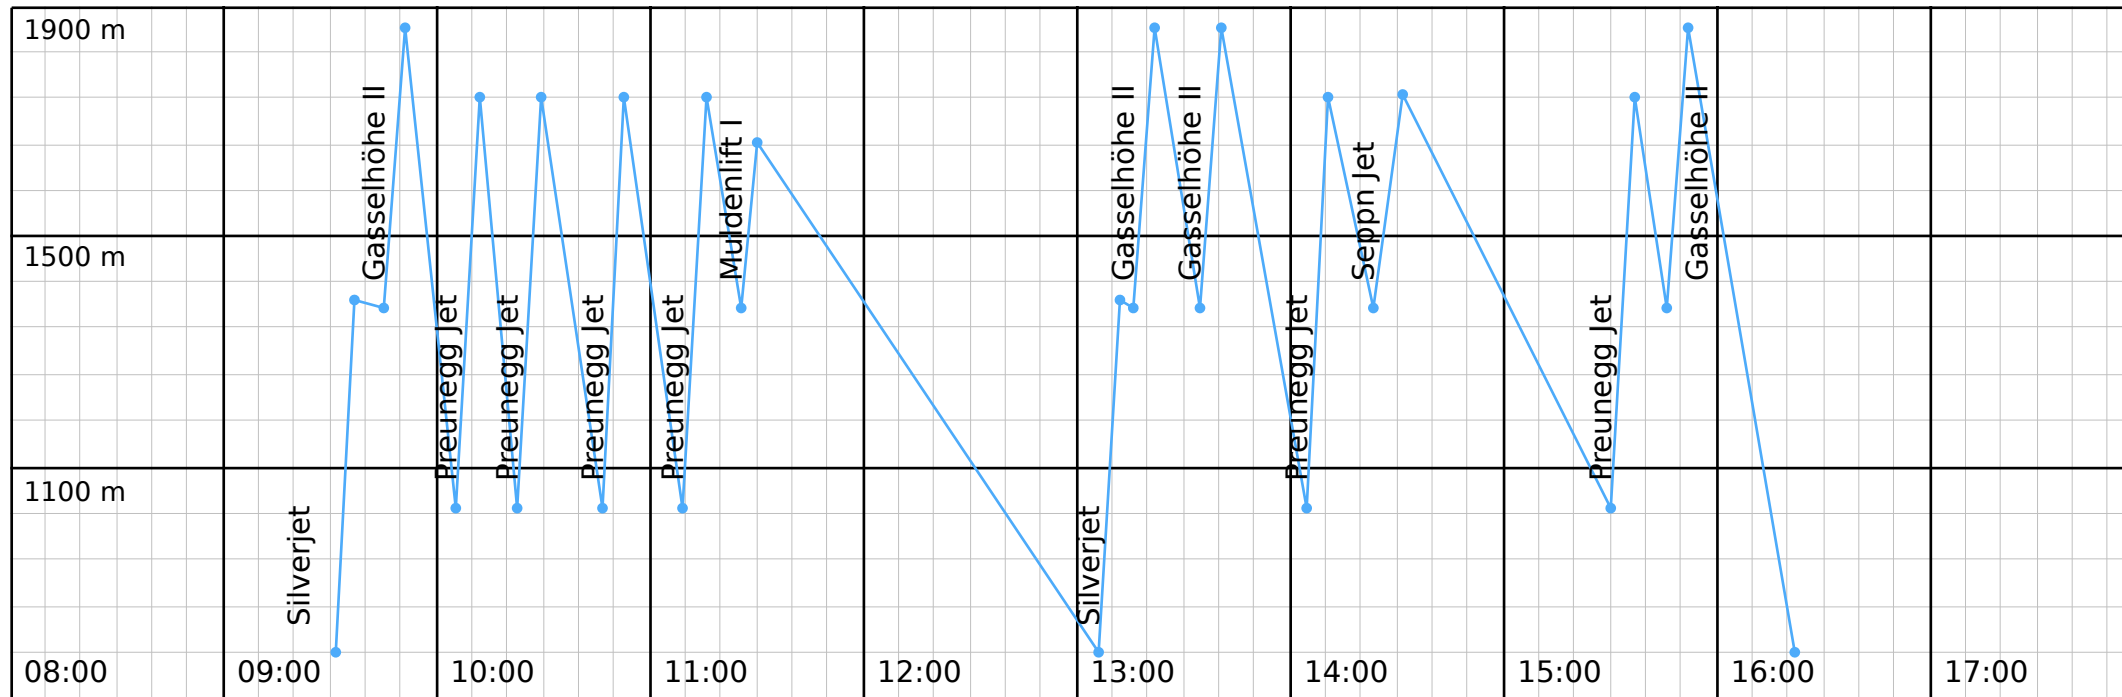

Deine Skipassnummer: 1-181-26-185497

ski-Reiteralm

peter007

16. März 2013

Höhenmeter
8078

Start: 09:31 Ende: 16:21 (6:50)

Liftfahrten: 14

Abfahrtsstrecke: 30 km

Liftstrecke: 26532 m

skiline