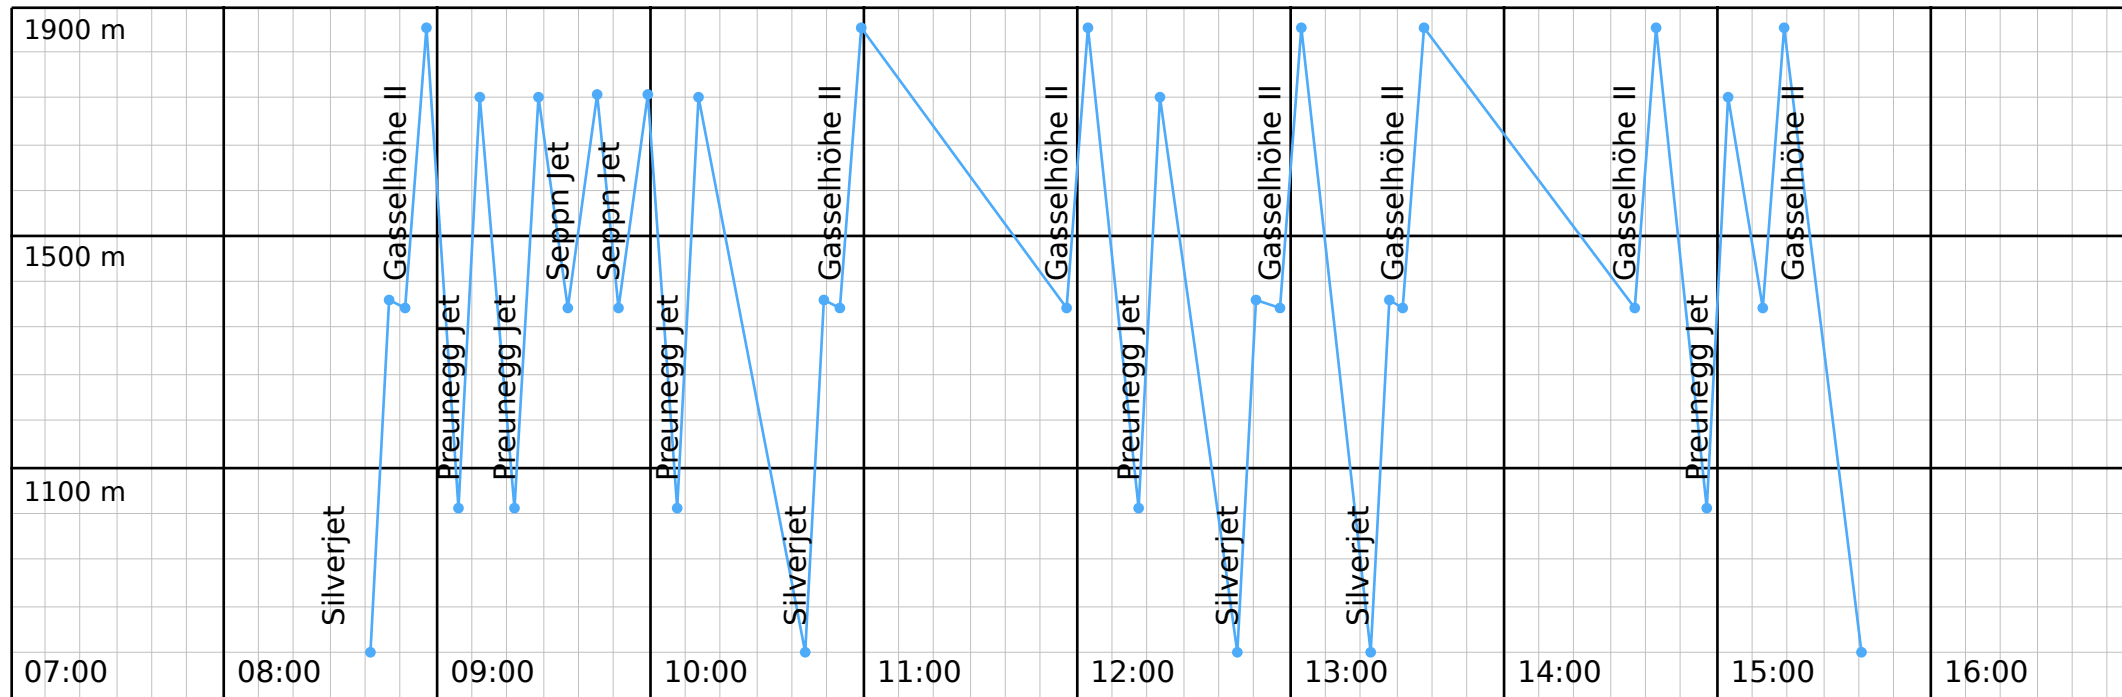

Deine Skipassnummer: 1-181-26-185497

**ski-Reiteralm**

peter007

17. März 2013

**Höhenmeter**  
**10133**

Start: 08:41 Ende: 15:40 (6:59)

Liftfahrten: 18

Abfahrtsstrecke: 40 km

Liftstrecke: 33525 m

**skiline**