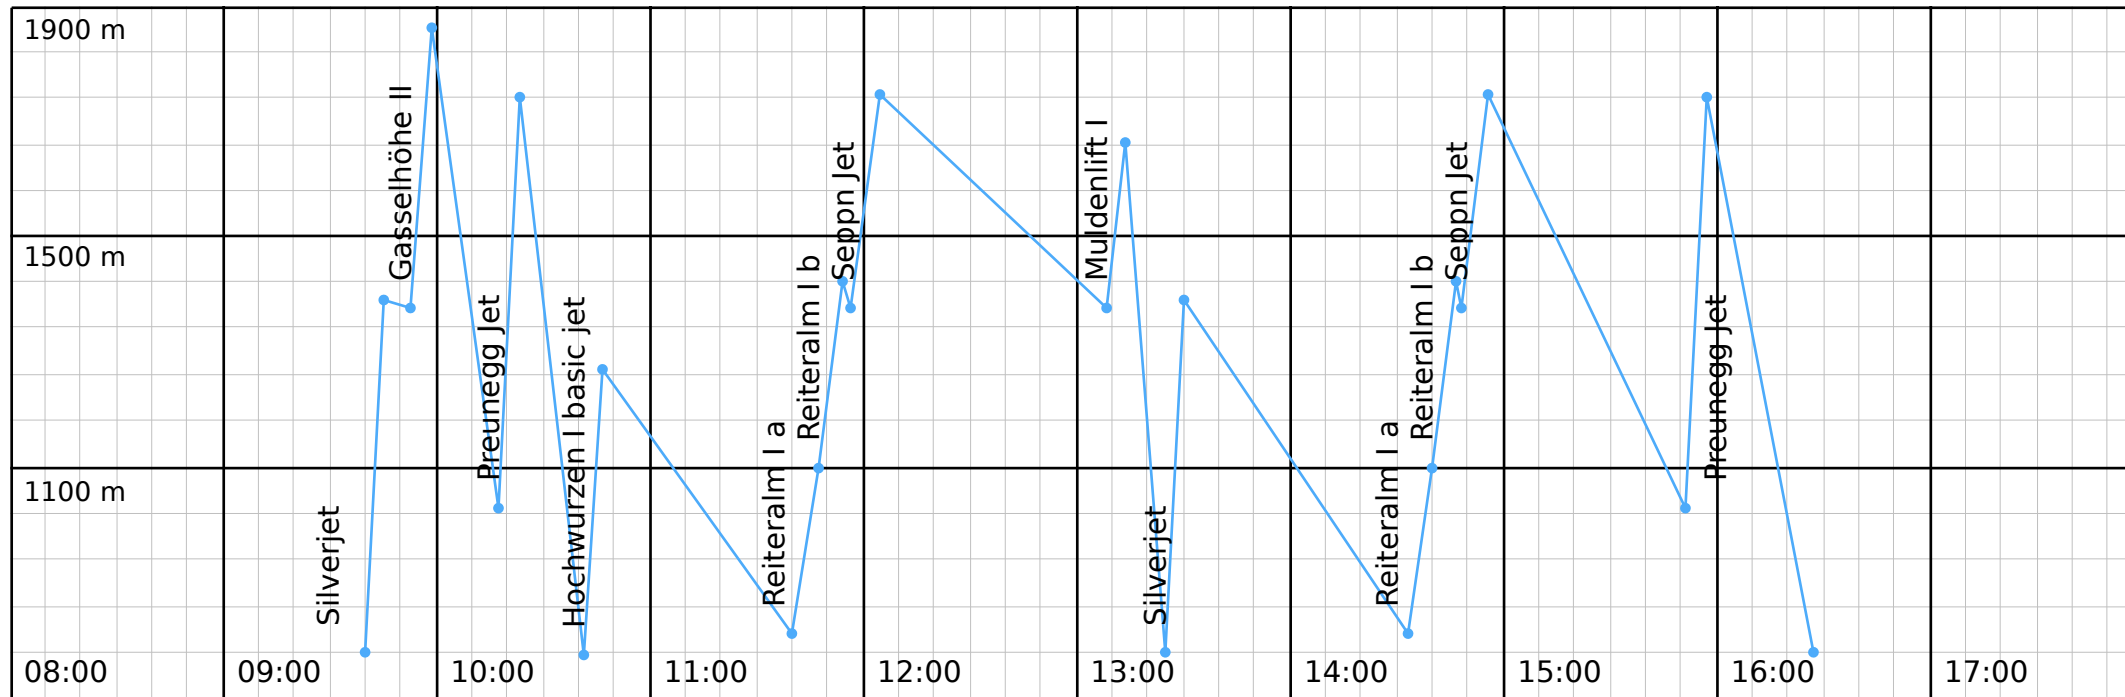

Deine Skipassnummer: 1-181-26-185485

ski-Reiteralm

peter007

16. März 2013

Höhenmeter
5864

Start: 09:40 Ende: 16:27 (6:47)

Liftfahrten: 13

Abfahrtsstrecke: 26 km

Liftstrecke: 19967 m

skiline