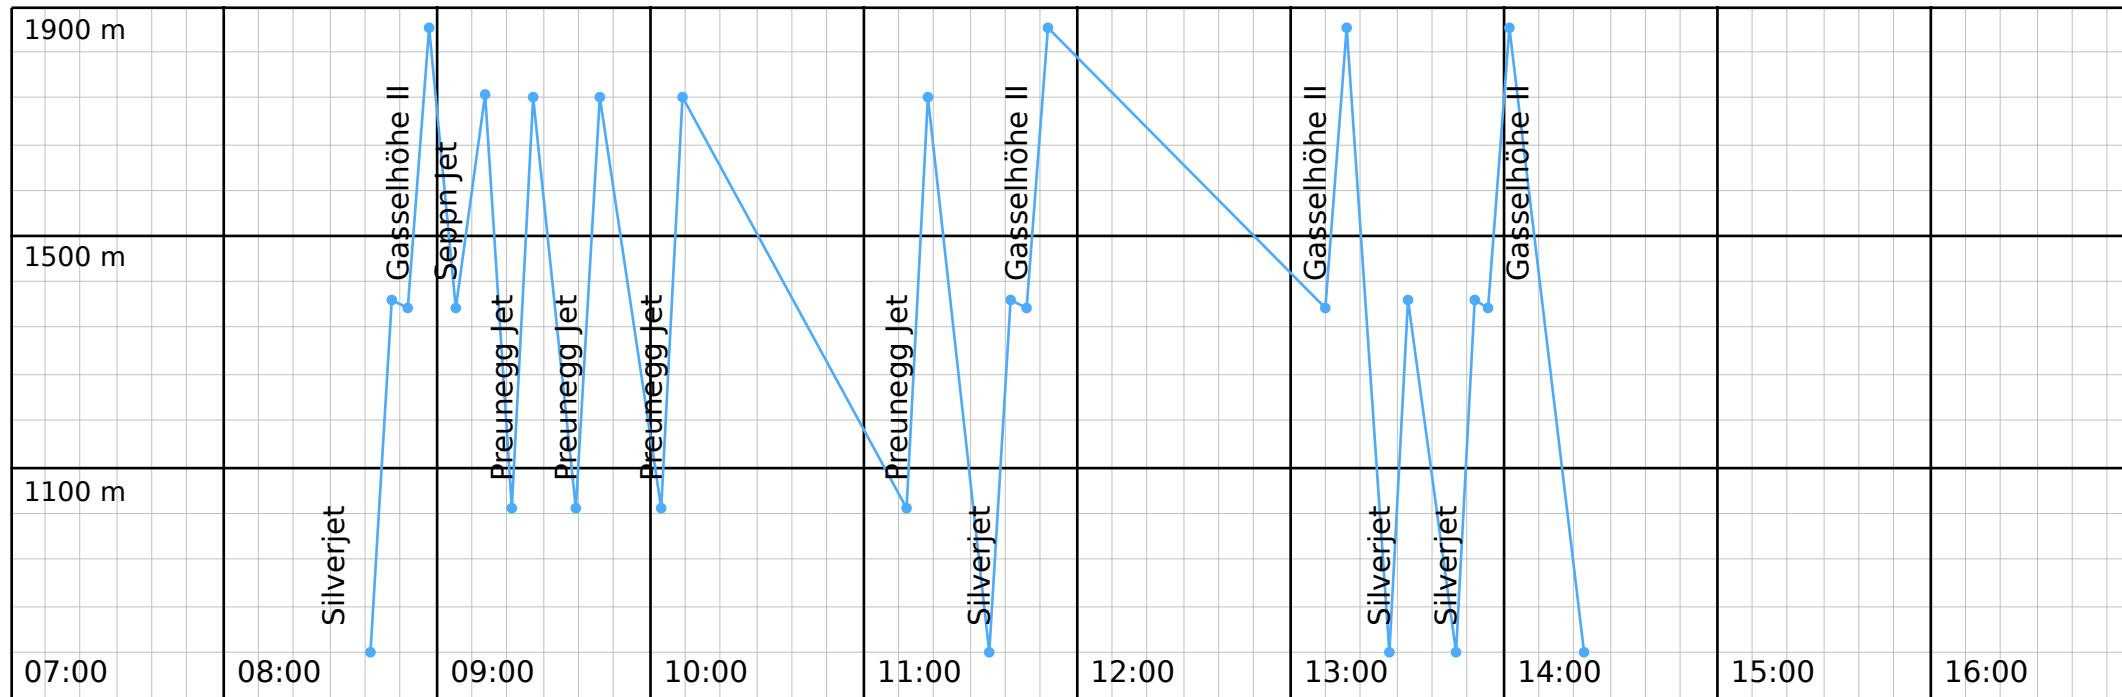

Deine Skipassnummer: 1-181-26-185485

**ski-Reiteralm**

peter007

17. März 2013

**Höhenmeter**  
**7594**

Start: 08:41 Ende: 14:22 (5:41)

Liftfahrten: 13

Abfahrtsstrecke: 31 km

Liftstrecke: 24808 m

**skiline**